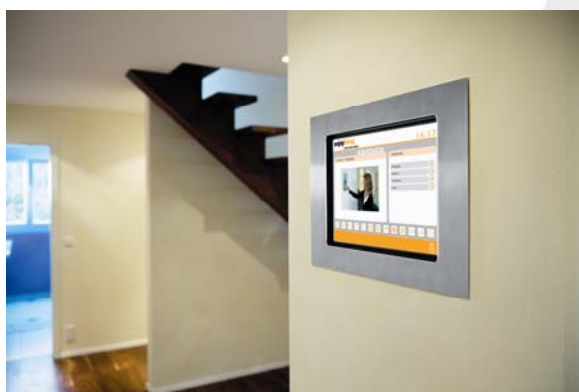

Türöffnung mittels Fingerabdruck.

Ebenso wird per Fingerabdruck beim Betreten des Hauses der Lieblingsradiosender, des jeweiligen Bewohners eingeschaltet. Dies vermittelt ein Gefühl von zu Hause, da man nicht in ein ruhiges leeres Haus eintritt. Besonders die Kinder schätzen diese Einstellung sehr.

Bedienpanel mit Bild von Eingangskamera.

Via Enjoyliving Bedienpanel mit Touchscreen werden die Bilder eingesehen und die Kameras gesteuert.

Sämtliche Fenster des Hauses sind im Home Automationssystem ebenso perfekt integriert und mit der Alarmanlage vernetzt. Wird auf dem Touchscreen der Fenstermode gewählt, kann vor Verlassen des Hauses, kontrolliert werden, ob ein Fenster offen ist und dies spart Zeit.