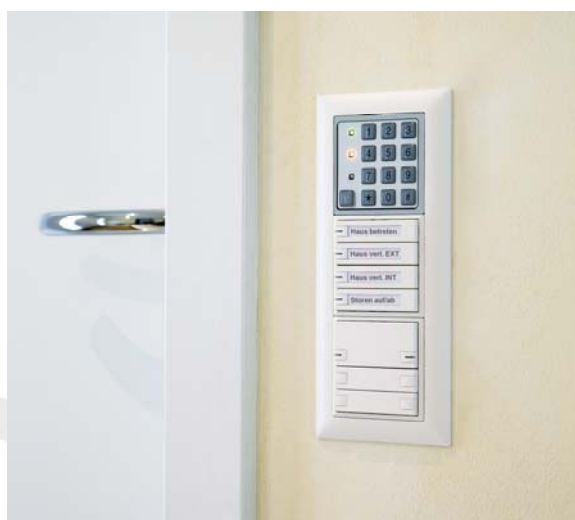

Garageneinfahrt mit Videokameras.

Schon beim Betreten des Grundstückes lässt sich erahnen, welch ausgeklügeltes Alarmsystem im Haus installiert ist. Neben den Überwachungskameras und der Bewegungsmelder fallen vor allem die Türöffner ins Auge. Das Garagentor sowie die Eingangstüre lassen sich per Fingerabdruck öffnen. Der lästige Schlüsselbund gehört damit in diesem modernen Haus der Vergangenheit an. Mit den Fingern der einzelnen Familienmitglieder lassen sich sämtliche Aussentüren einfach und bequem öffnen. Falls ein Schlüssel verloren geht oder die Tür zufällt, muss kein Schlüsseldienst gerufen werden.

Türöffnung mittels Fingerabdruck.

Ebenso wird per Fingerabdruck beim Betreten des Hauses der Lieblingsradiosender, des jeweiligen Bewohners eingeschaltet. Dies vermittelt ein Gefühl von zu Hause, da man nicht in ein ruhiges leeres Haus eintritt. Besonders die Kinder schätzen diese Einstellung sehr.

Des Weiteren schaltet sich das Haus beim Betreten in den Modus „Anwesend“ und die Alarmanlage stellt sich automatisch aus.

Die biometrische Türöffnung ermöglicht das Betreten ohne separate Eingabe des Pins. Das Pinpad ist somit überflüssig und dient nur der externen Interventionsfirma bei einem allfälligen Überfall.

Bedienpanel mit Bild von Eingangskamera.

Via Enjoyliving Bedienpanel mit Touchscreen werden die Bilder eingesehen und die Kameras gesteuert.

Sämtliche Fenster des Hauses sind im Home Automationssystem ebenso perfekt integriert und mit der Alarmanlage vernetzt. Wird auf dem Touchscreen der Fenstermode gewählt, kann vor Verlassen des Hauses, kontrolliert werden, ob ein Fenster offen ist und dies spart Zeit.